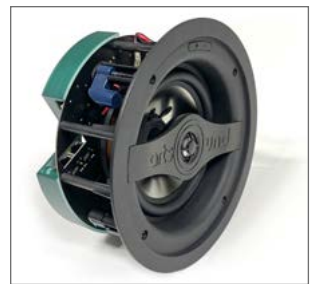

SMART IN SINGLE

La SMART IN SINGLE d'ArtSound est une enceinte encastrable de streaming multiroom active. Elle se connecte facilement à votre Wi-Fi ou à votre Internet fixe et propose AirPlay2, Spotify Connect et de nombreux autres services de musique en streaming, entre autres. Vous pouvez contrôler la SMART IN avec notre application gratuite 4Stream. Avec SMART IN, vous pouvez facilement construire votre système audio domestique et l'étendre avec d'autres produits de notre gamme Smart.

portée	< 50 m ²
système	2 voies coaxiales
woofer	6" neodymium
tweeter	1" dôme titane néodyme
amplification	60 W
sensibilité	87 dB
impédance	4 Ω
plage de fréquences	55 Hz - 20 kHz
réseau	Wifi: IEEE802.11 b/g/n 2.4G, Ethernet: RJ45
Bluetooth	5.0
entrée audio	Bluetooth, entrée de ligne
sortie audio	enceinte 4-8 Ω
protocole de streaming	Spotify Connect, AirPlay 2, Tidal Connect, DLNA, UPnP, Qplay
musique en ligne	Internet Radio, Spotify, Tidal, Qobuz, Napster, Amazon Music, iHeartRadio, vTuner, SoundMachine, RadioParadise, Calm Radio, QQ Music, QQ FM
musique locale	appareils mobiles, stockage NAS
fonction multizone	AirPlay 2, Alexa
commande	4STREAM app (iOS + Android)
alimentation	24 V / 4,16 A
dim. de découpe (Ø)	210 mm
dimensions (Ø x d)	235 x 108 mm
poids / pièce	1,5 kg

*Amplificateur. Streamer.
Enceinte. Smart IN fait tout.*