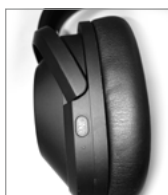

BRAINWAVE⁰⁷

Ce casque circum-aural Brainwave⁰⁷ produit un son d'une qualité époustouflante. Grâce à l'élimination active du bruit avec une tolérance zéro pour les interférences. Le micro double détecte et neutralise inexorablement tout bruit ambiant. Si vous voulez tout de même laisser le bruit ambiant, il vous suffit d'un clic pour passer en mode conversation. Pour ce qui est du design, les ingénieurs ont parfaitement tenu compte de notre anatomie. Ils ont choisi des matériaux durables avec pavillon particulièrement doux sur lequel on a placé toutes les touches de commande. La facilité d'utilisation du Brainwave⁰⁷ vous permet de toujours profiter d'une qualité de son cristalline sans compromis, et ce pendant pas moins de 35 heures.

Avec le Brainwave⁰⁷, vous créez votre propre monde partout, même en présence des autres.

CARACTÉRISTIQUES

design pliable

élimination du bruit d'une seule touche

system	Bluetooth 5.0
gevoeligheid	100+ / -3 db / 1kHz
speaker driver	2 x 40 mm, 32 Ω
micro intégré	2 x FB, 1 x micro pour parler
active noise cancelling	22-25 db - 25 db / 1 kHz
temps de lecture	35 h
temps de charge	1,5 - 2 h
batterie	Li-Polymère
alimentation batterie	5 V / 750 mAh
câbles	câble de charge, type c câble audio
poids	260 g
couleur	noir
résistant aux éclaboussures	oui (IPX4)
extra	vavillons repliables