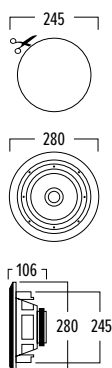

grille noire (option)

DIMENSIONS

CARACTÉRISTIQUES

portée	<60 m ²
système	2 voies coaxial
woofer	8" cône alu bord caoutchouc
tweeter	0,75" dôme néodyme alu directionnel
amplification	15 - 100 W (recommandée)
sensibilité	87 dB
impédance	8 Ω
plage de fréquences	50 Hz - 20 kHz
dim. de découpe (Ø)	245 mm
dimensions (Ø x d)	280 x 106 mm
poids / pièce	1,95 kg
composition	ABS / grille aluminium
couleur	blanc
propriétés	grille, peut être peinte résistant aux éclaboussures
options	kit acoustique (KITR05) grille noire (GRILLHPR0820B)

HPR0820

Ce n'est pas étonnant que les enceintes Happi soient un succès. Le design moderne, avec sa grille sans cadre et son woofer en aluminium, s'intègre sans effort dans n'importe quel intérieur. Le HPR0820, le plus grand de la gamme, offre un son avec encore plus de basses et une plus grande portée. L'utilisation de l'aluminium permet également au HPR0820 d'être utilisé dans des environnements humides. Happi vous rend heureux.

- ① woofer 8" en aluminium pour une efficacité et une protection accrues
- ② grille en aluminium pour la résistance aux éclaboussures d'eau, avec fixation magnétique
- ③ tweeter directionnel

Avec son diamètre de 8 pouces, le HPR0820 est à la fois audiotif et sensitif.