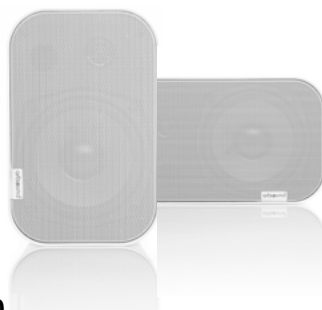

SMART HYDE - UNI30

amplificateur multiroom + 2 enceintes design à poser

Le Smart Hyde est petit, mais le monde auquel il donne accès est vraiment grand, via radio internet, Spotify, Bluetooth, AirPlay ... Grâce à la fonction de réseau et à l'app, vous pouvez en installer plusieurs dans votre habitation. En combinaison avec nos UNI30, vous obtenez un pack allround. L'UNI30 génère des performances remarquables, malgré ses dimensions (compactes). Les enceintes ne doivent pas se faire remarquer, leur son s'en charge pour elles ! Il vaut toujours mieux de toujours installer le Smart Hyde à l'intérieur.

le salon
cuisine
cabinet
salle de réunion

SMARTHYDE

amplificateur multiroom - Classe D, 2 x 50 W RMS (40)
radio internet: > 10 000 stations dans le monde
services de musique : Spotify Connect, TuneIn, vTuner, ...
fonction réveil / minuterie de sommeil
158 x 146 x 40 mm

tous les détails : p. 124

UNI30

enceinte à poser
20 - 60 W (recommandée)
90 dB
180 x 115 x 112 mm
blanc

tous les détails : p. 74

SMART HYDE

Un amplificateur multi-pièces compact, votre fenêtre sur le monde, un fétard invétéré quand c'est possible, suffisant pour remplir une seule pièce ou toutes les pièces.

UNI30

Cette enceinte est très prisée dans plusieurs pays grâce à son design neutre et son solide caisson bass-reflex qui lui permet de fournir des performances de pointe en dépit de dimensions compactes. La connexion plug-in à vis permet une connexion facile. Cette enceinte peut être déployée dans une cuisine, une taverne, ou encore un entrepôt industriel.