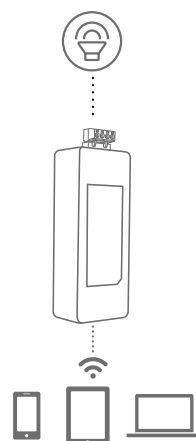

Art1.1

ART1.1, pour une expérience musicale littéralement unique. Un seul ampli, une seule zone, une seule source. La zone, c'est vous qui la choisissez. La source Bluetooth, nous nous en chargeons. Ce petit bijou produit un son bluffant. Il se combine à la perfection à vos enceintes encastrées pour diffuser dans chaque petite pièce (toilettes, cuisine, bureau...) un son suffisamment puissant. En un clin d'œil, connectez l'appareil et streamez sans fil la playlist de vos rêves. Pas de wifi, pas d'identifiants. Le plaisir immédiat, dans la pièce de votre choix. Il vous en mettra plein la vue, sans se faire remarquer pour autant. Grâce à son format compact, il se range partout, en toute discrétion. Vous l'aurez compris : une conception pure, pour un son qui l'est tout autant. Et avec le label de qualité ArtSound®, naturellement.

Découvrez également notre Crazy Pack XS.

description	système de répartition audio locale amplificateur de classe D 2 x 10 W RMS (8 Ω) 2 x 15 W RMS (4 Ω)
sources	Bluetooth
alimentation	110 V - 230 V
dim. (l x p x h)	159.5 x 54 x 35.5 mm
poids	0,21 kg